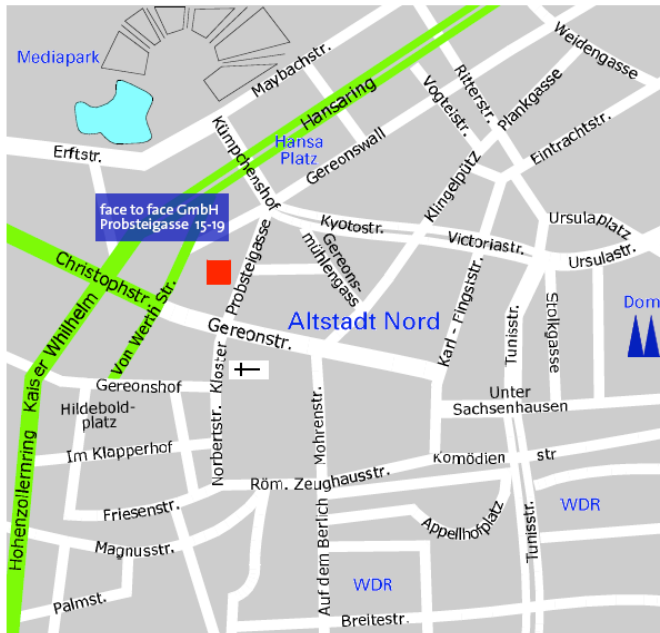

ANFAHRTSPLAN HOHEN

- face to face GmbH
- Hohenzollernring 72
- 50672 Köln
- Tel.: +49.221.139708.0
- Fax: +49.221.139708.20
- E-Mail: info@facetoface-gmbh.de
- <http://www.facetoface-gmbh.de>

Aus Richtung Leverkusen (A3 Köln/Frankfurt):

- AK Köln-Ost Richtung Köln City/Messe Köln (B 55a)
- Zubringer (B 55)
- Zoobrücke (Rhein überqueren)
- 1. Ampel links auf die Neusser Straße (B 9), der Straße folgen
- rechts halten auf den Hansaring
- dem Hansaring weiterfolgen bis zum Hohenzollernring
- links in „Im Klapperhof“ abbiegen, rechterhand befindet sich die Tiefgarageneinfahrt

Aus Richtung Aachen (A4 Aachen/Olpe):

- Am AK Köln-West Richtung AK Köln-Nord fahren, dort auf A 57 wechseln
- Richtung Zentrum
- Gladbacher Straße
- rechts in den Kaiser-Wilhelm-Ring abbiegen
- der Straße weiterfolgen bis Hohenzollernring
- links in „Im Klapperhof“ abbiegen, rechterhand befindet sich die Tiefgarageneinfahrt

Aus Richtung Düsseldorf (A57 Düsseldorf/Köln):

- Richtung Zentrum
- Gladbacher Straße
- rechts in den Kaiser-Wilhelm-Ring abbiegen
- der Straße weiterfolgen bis Hohenzollernring
- links in „Im Klapperhof“ abbiegen, rechterhand befindet sich die Tiefgarageneinfahrt